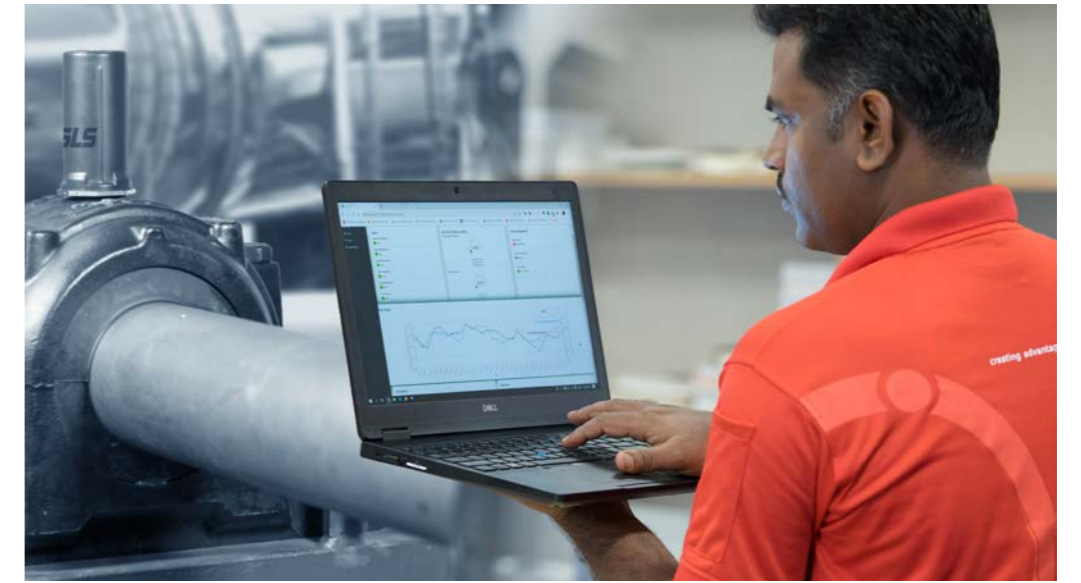

SLS Pro服务体系提供全面综合的解决方案和专业化服务，为您优化资产可靠性。我们经验丰富的工程师和专业的技术团队将与您的维护团队密切合作，分析关键流程和设备需求。利用专业的方法和适当的工具对机器进行可靠性和状态监测，我们可以实施解决方案，定期为您监测运行资产，提高效率，防止不必要的故障。

我们可以协助

- 工业设备调研
- 工程技术支持
- 失效原因分析
- 库存优化
- 库存合理化
- 设备分析和状态报告
- 维修专业人员培训
- 现场维修和大修服务
- 重新设计使用寿命短和已淘汰的配件
- 轴承选择和公差方面的咨询
- 提高机器寿命的积极措施建议
- 使用适当的工具、设备和程序进行机器安装
- 现场咨询和诊断以确保实施的流程正确

维修和技术服务

对于资产密集型行业来说，等设备坏了才维修，这可能会导致生产力损失、停机时间延长和不可靠的服务。这种反应式的方法可能导致昂贵的维修成本。

在 SLS Pro, 我们的预测和预防性维护服务是为了跟踪您的资产健康状况，并在问题发生之前预测和解决问题。我们制定全面且专业的维护方案，以为您监测设备和资产的关键性能指标。通过定期维护，您可以防止意外故障或设备失效。

我们可以协助

- 齿轮箱维修
- 激光对中
- 动平衡
- 输送带拼接
- 皮带传动优化
- 培训和研讨会
- 停机检修咨询
- 输送带轮包裹
- 润滑系统管理
- 红外热成像检测
- 振动测量服务
- 轴承安装和拆卸
- 无线传感器状态监测
- 电机预知性维护