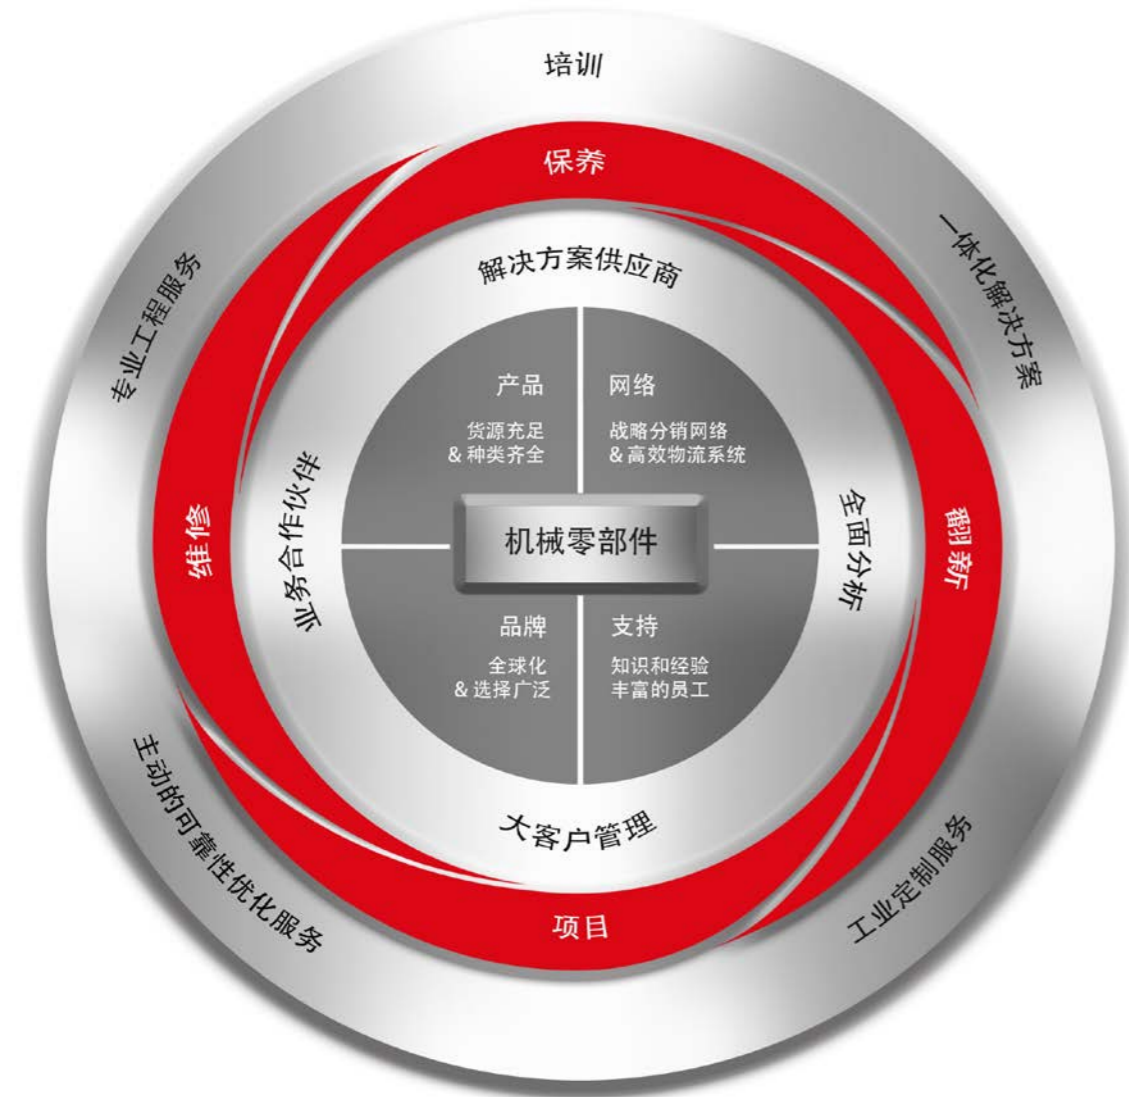

我们的战略

商业模式

SLSpro

SLS

SLSACADEMY

新加坡 • 马来西亚 • 印度尼西亚 • 中国 • 蒙古

2013年，SLS展开品牌重塑计划。我们将全面一体化的业务增强解决方案供应商作为新的品牌身份，承诺为我们的客户的成功创造优势。

SLS Pro的创建是为了向我们的客户提供积极、可靠和最优化的维护解决方案。这些专业的服务将由经验丰富的工程师和技术人员组成的团队来提供技术支持。

SLS 学院的创建是为了培养卓越的人才，旨在为我们的员工和客户提供关于产品和行业的专业知识、技能及应用的内部培训和实操工作坊。

业务方针

便捷可靠

我们的核心业务是机械零部件的分销。全面而繁多的产品得到了内部产品专家和服务工程师团队的全力支持，也依托于高效的物流系统和广阔的分销网络。我们的快速响应是为了将您的停机时间最小化。

成功的伙伴关系

我们与您携手合作，为您增强竞争优势。作为大客户管理举措的一部分，我们为您的设备、流程和需求提供专业且系统化的分析，以定制出有效且精准的解决方案，从而减少停机时间，提升设备正常运行寿命，优化库存，并最大限度地提高资产效率。

关键资产最优化

我们专注于资产密集型公司在维护、维修和项目领域的服务需求。我们的解决方案旨在通过延长资产寿命和降低维护成本，灵活地为您管理关键资产。

从产品到解决方案

我们的服务范围超越了单一的产品供应，旨在为您提供全面综合的解决方案，涵盖整体资产寿命。从满足您的机械零部件需求到咨询、工程、行业专业服务和培训，我们始终提供可持续性的成果。