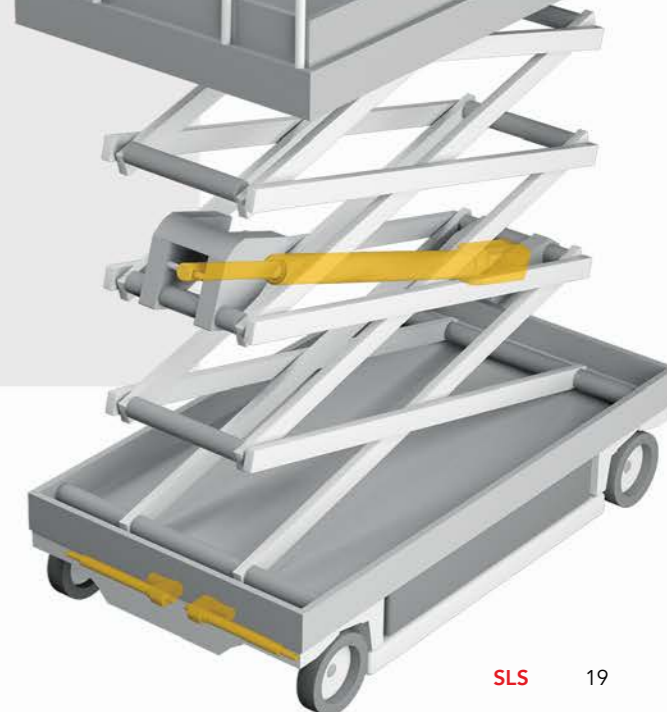

- 游标卡尺
- 指示器
- 激光系统
- 直边

振动状态监测

- 设备监测系统
- 固态振动开关

紧固件

- ASME
- ASTM
- BS
- DIN
- IFI
- ISO
- JIS

重型设备零部件

- 曲轴
- 发动机零件
- 过滤器
- 摩擦片
- 垫圈、密封件和套件

直线运动和驱动解决方案